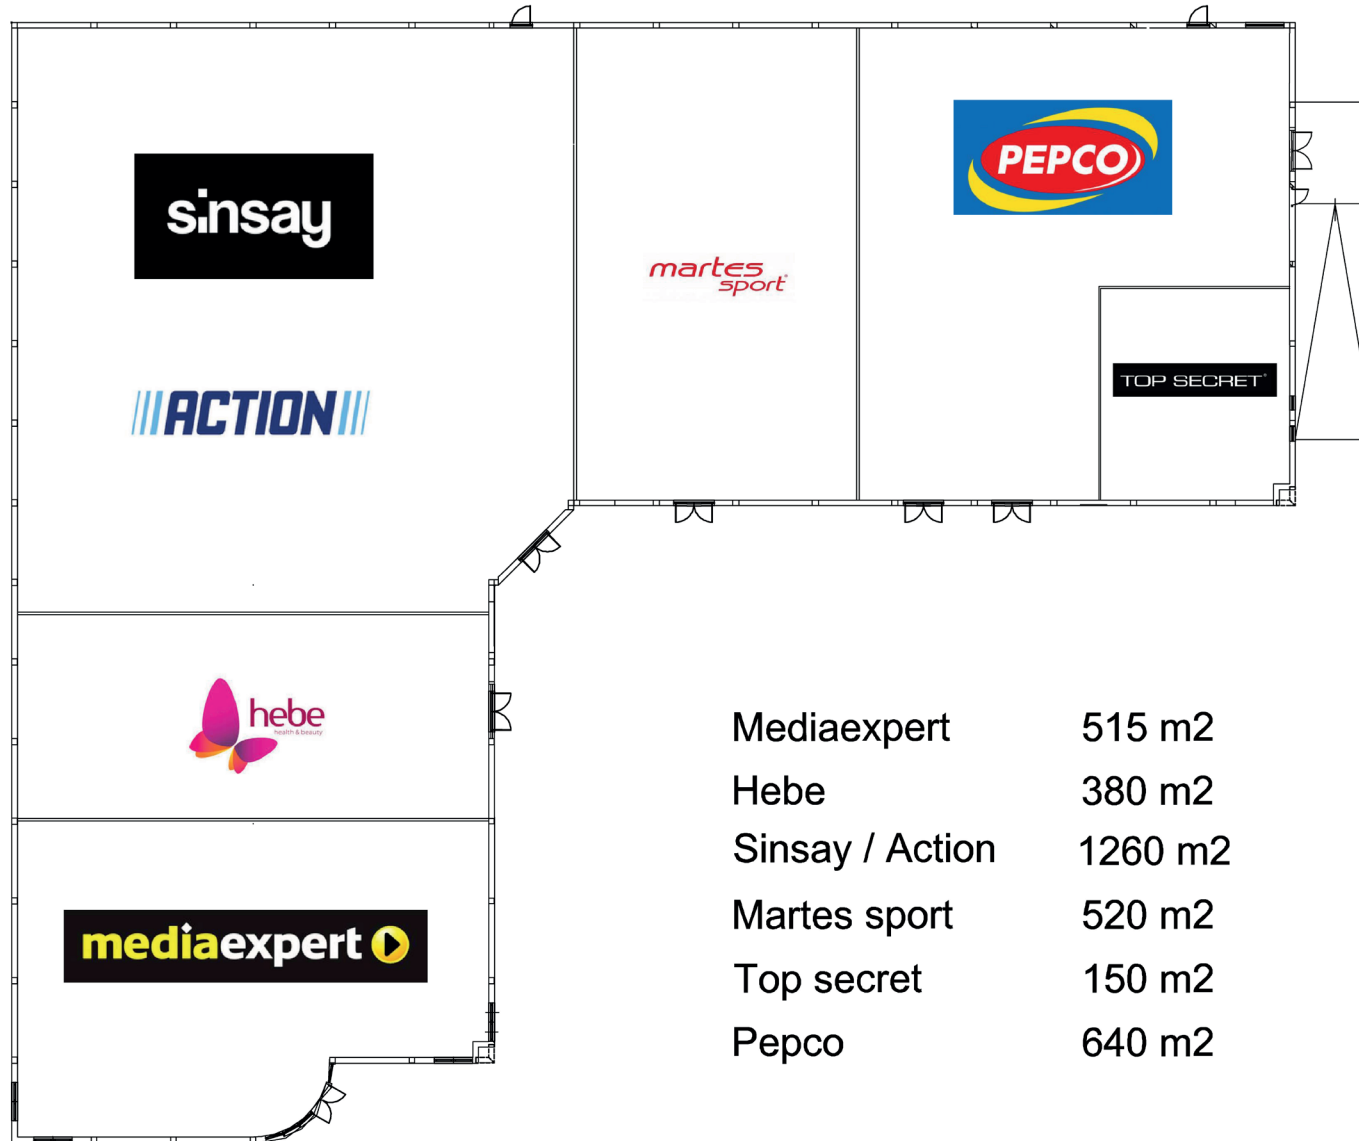

Site Plan

Pisz

Mediaexpert	515 m2
Hebe	380 m2
Sinsay / Action	1260 m2
Martes sport	520 m2
Top secret	150 m2
Pepco	640 m2